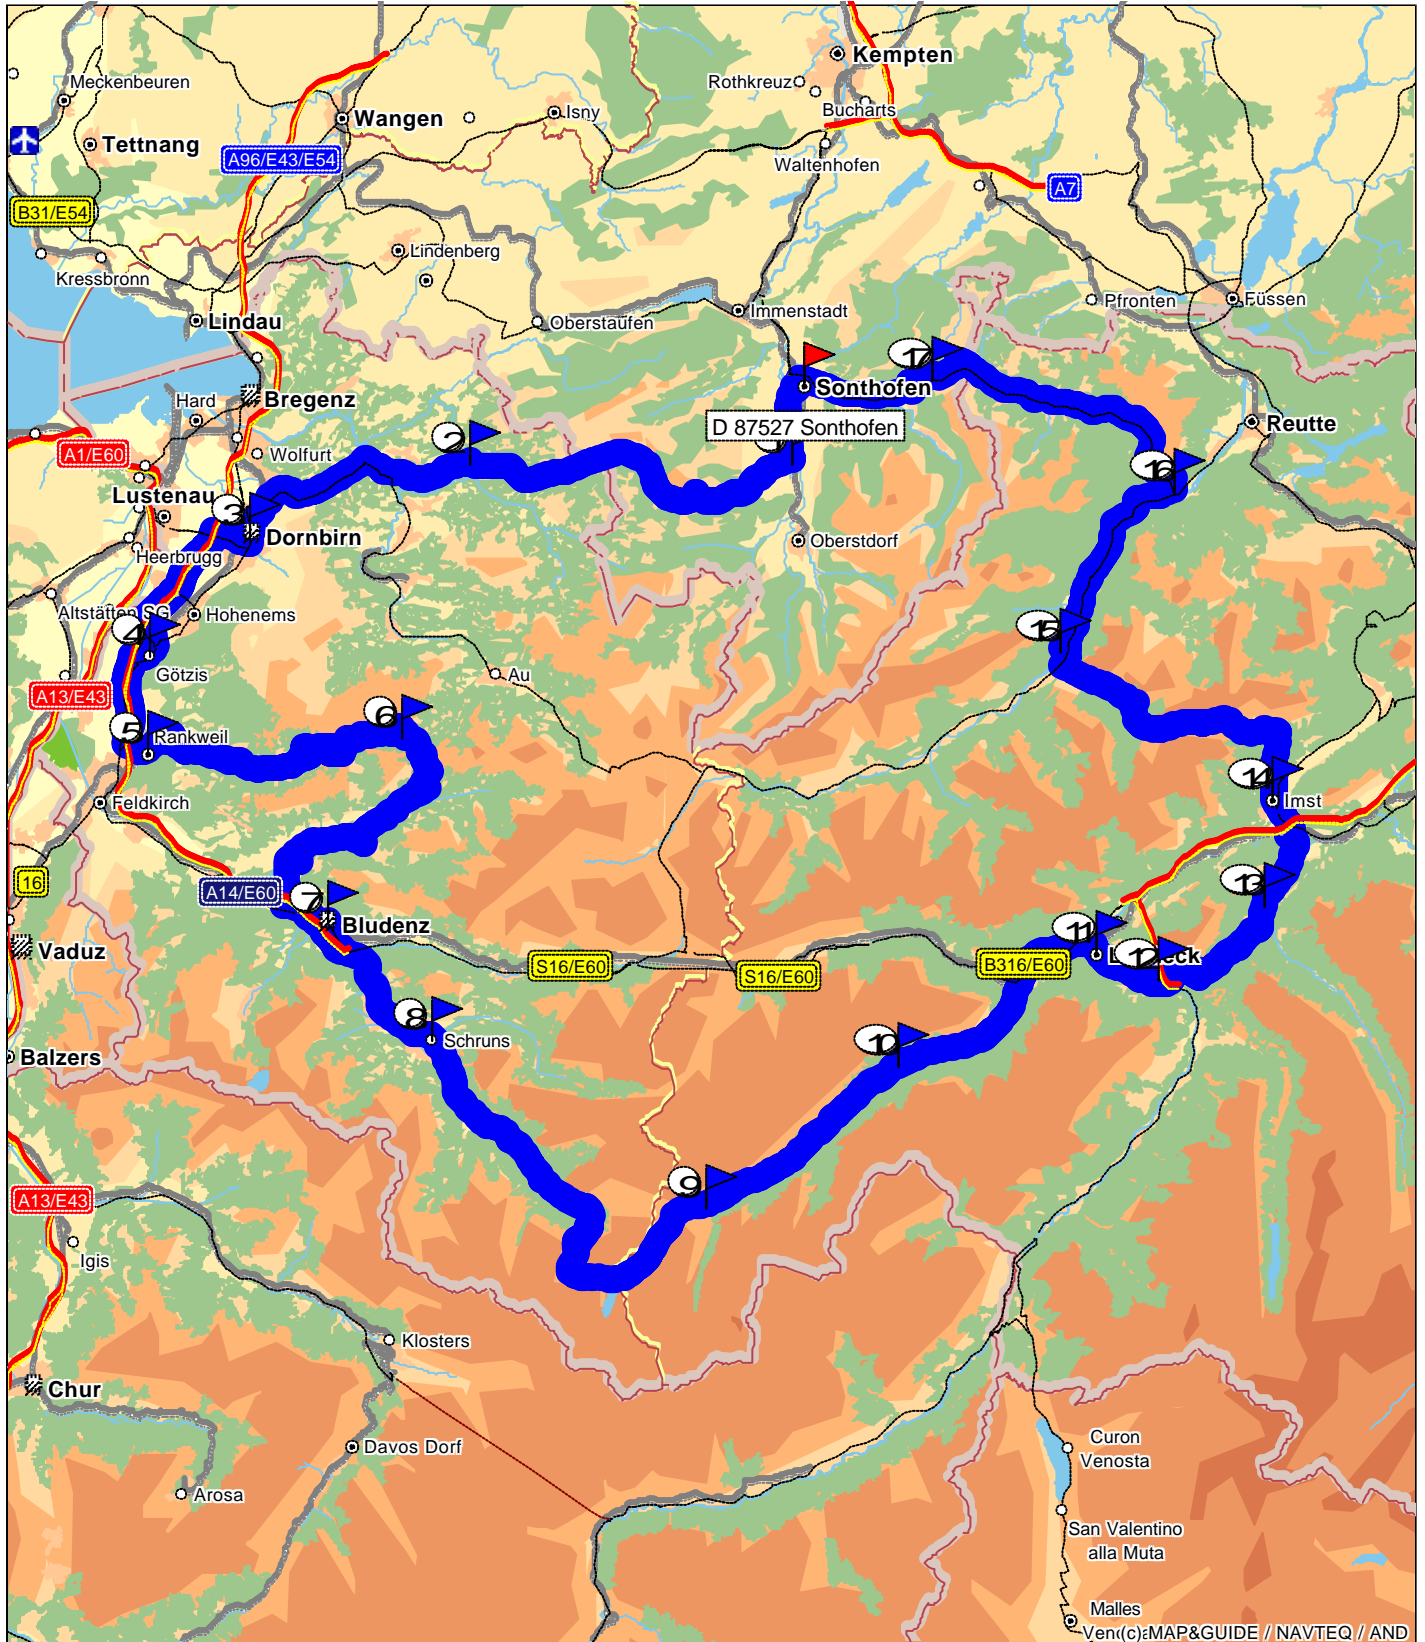

Sonthofen - Riedbergpass - Furkajoch - Silvretta Hochalpenstraße - Pillerhöhe - Hahntennjoch - Gaichtpass - Oberjoch Passstraße

Strecke: 365,1 km

Nr.	Beschreibung	Zeit	km	Abschnittskarten
1	D 87527 Sonthofen Richtung D 87538 Fischen	20:19	0,0	
2	D 87538 Fischen Richtung Grenze A - D	20:32	7,8	
3	A 6952 Hittisau Richtung A 6852 Dornbirn	21:19	37,5	
3	A 6952 Hittisau Richtung A 6852 Dornbirn	21:19	37,5	
4	A 6852 Dornbirn Richtung AS Dornbirn Süd Lustenau (18)	21:50	59,4	
4	A 6852 Dornbirn Richtung AS Dornbirn Süd Lustenau (18)	21:50	59,4	
5	A 6840 Götzis Richtung AS Götzis (29)	22:06	75,7	
5	A 6840 Götzis Richtung AS Götzis (29)	22:06	75,7	

Nr.	Beschreibung	Zeit km	Abschnittskarten
10	A 6563 Galtür Richtung A 6555 Kappl	01:19 204,4	
11	A 6555 Kappl Richtung AE Pians	01:44 224,1	
12	A 6500 Landeck Richtung A 6521 Fließ	02:11 245,4	
13	A 6521 Fließ Richtung A 6473 Wenns	02:24 253,9	

Nr.	Beschreibung	Zeit km	Abschnittskarten
14	A 6473 Wenns Richtung AS Imst-Pitztal (132)	02:47 267,5	
			
15	A 6460 Imst Richtung A 6644 Elmen/ Klimm	03:05 277,9	
			
16	A 6644 Elmen/Klimm Richtung A 6671 Weißenbach am Lech	03:54 308,4	
			
17	A 6671 Weißenbach am Lech Richtung Grenze A - D	04:16 325,5	
			

Nr.	Beschreibung	Zeit	km	Abschnittskarten
18	 D 87541 Bad Hindelang/Oberjoch Richtung D 87527 Sonthofen	04:46	351,3	
19	 D 87527 Sonthofen Richtung	05:04	365,1	