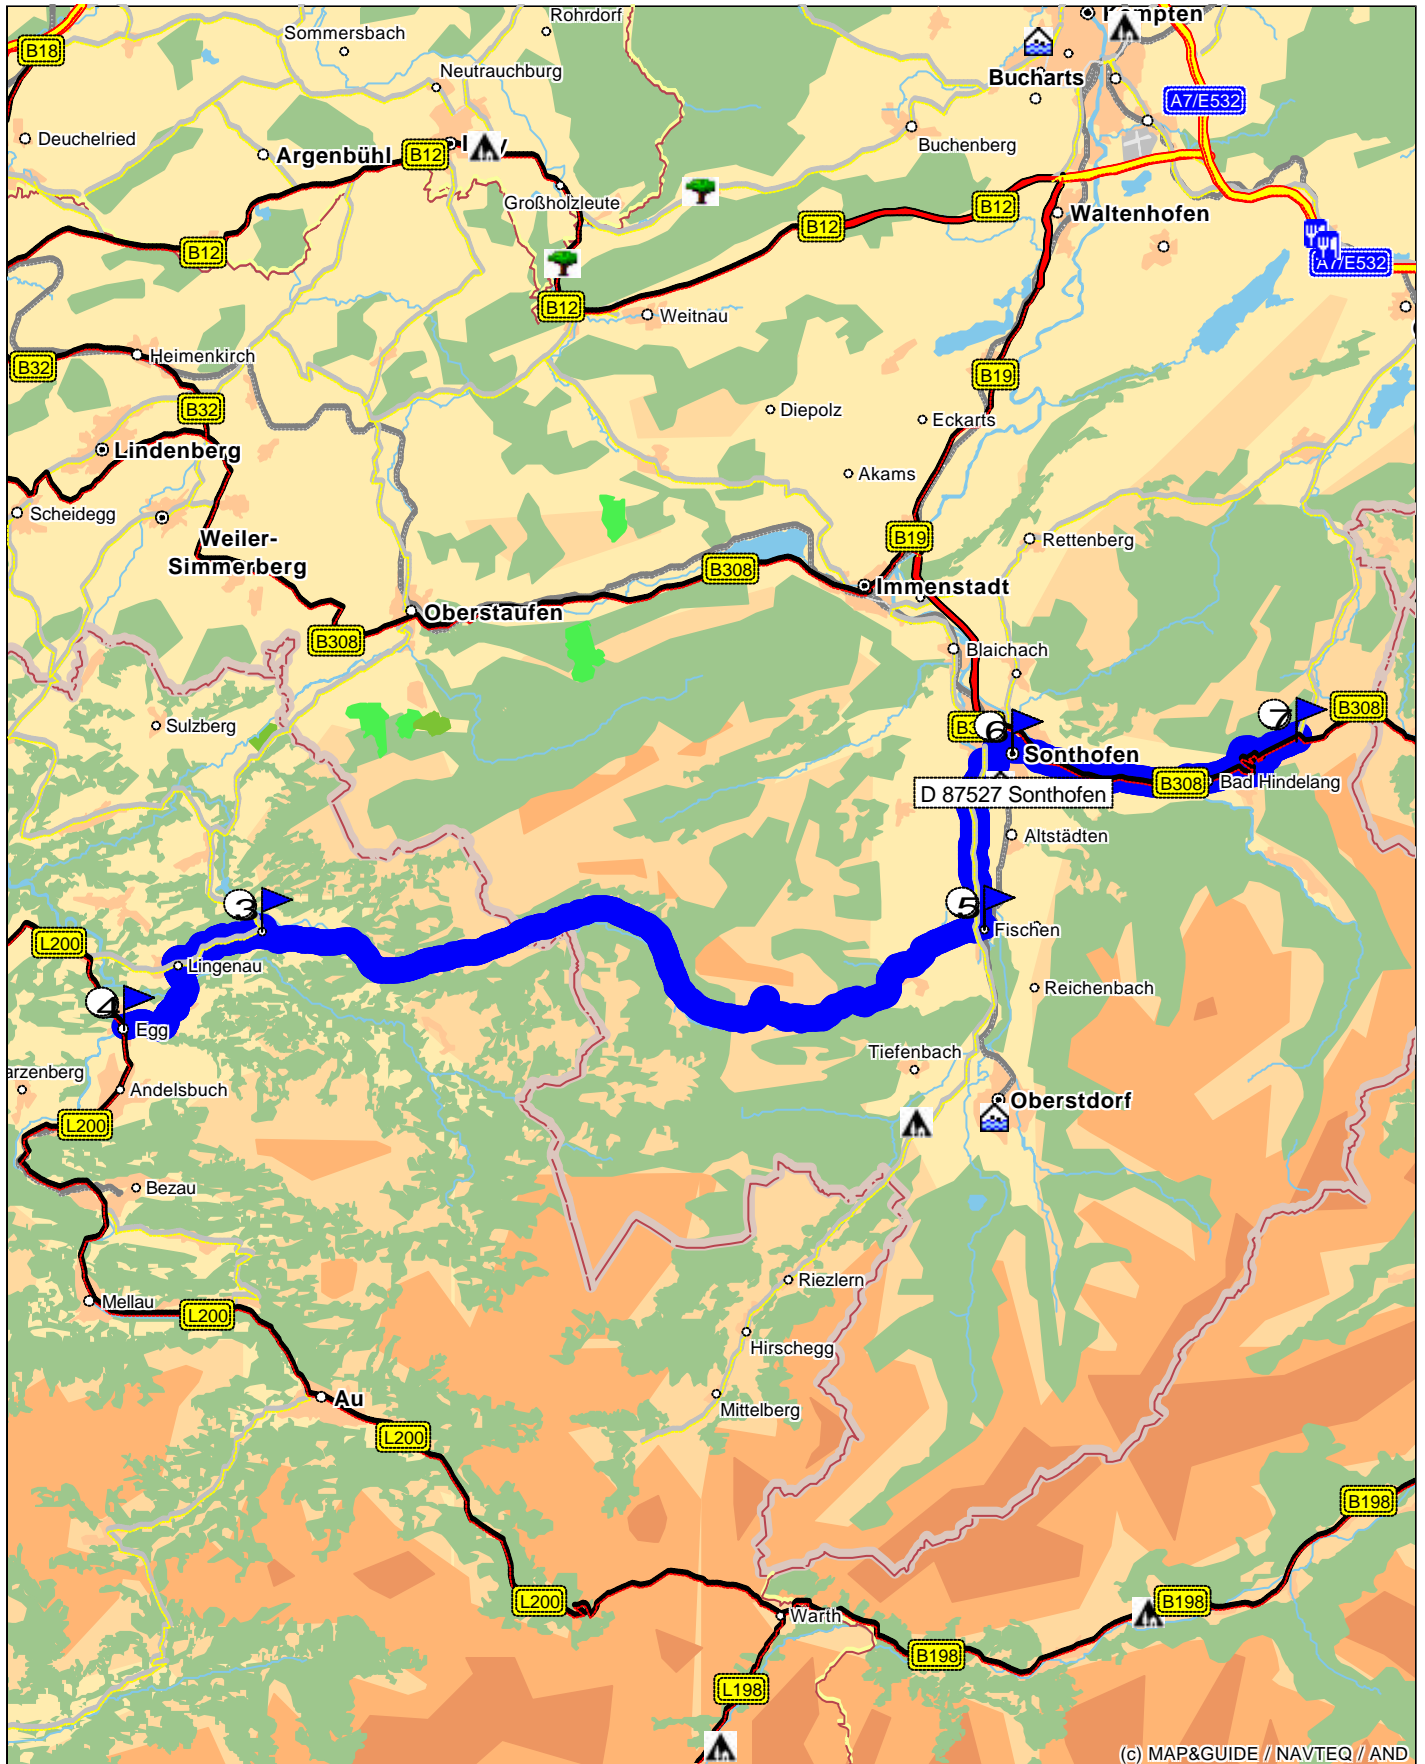

Riedbergpass - Oberjoch Passstraße

129,7 km

Nr.	Beschreibung	Zeit	km	Abschnittskarten
1	D 87527 Sonthofen Richtung D 87538 Fischen	20:33	0,0	
2	D 87538 Fischen Richtung Grenze A - D	20:46	7,8	
3	A 6863 Egg Richtung A 6952 Hittisau	21:45	44,0	
4	A 6952 Hittisau Richtung A 6863 Egg	21:58	51,2	
5	A 6863 Egg Richtung Grenze A - D	22:11	58,4	

Nr.	Beschreibung	Zeit km	Abschnittskarten		
6	D 87538 Fischen Richtung D 87527 Sonthofen	23:11 94,6			
		7	D 87527 Sonthofen Richtung D 87541 Bad Hindelang/ Oberjoch	23:23 102,0	
		8	D 87541 Bad Hindelang/Oberjoch Richtung D 87527 Sonthofen	23:41 115,8	
		9	D 87527 Sonthofen Richtung	23:58 129,7	